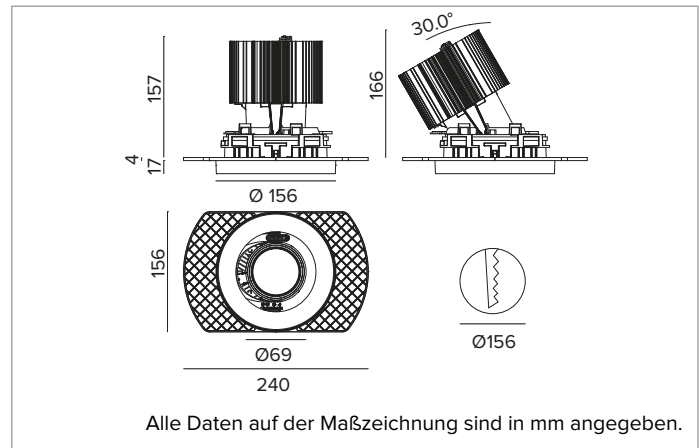

1T8602ELTR | CCTEVO ARCHITECTURAL 160

Ausrichtbarer LED-Einbaustrahler als Trimless-Version

		3500K	H(m)	D(m)	Emax(lx)	
		Ra90		33°		
		Fixture Power	74W	1	0.60	14930
		Source Flux	7803lm	2	1.20	3732
		Fixture Flux	5660lm	3	1.80	1659
		Efficacy	77lm/W	4	2.40	933
TS1281	Imax=1913cd/klm	Imax	14930cd	5	3.00	597

BELEUCHUNGSTECHNISCHE MERKMALE

FL - Präzisionsoptik mit Cut-Off-Ring aus schwarzem Silikon. Version mit Reflektor mit konvexen Facettierungen aus spiegelndem anodisiertem Aluminium und holografischem Diffusorfilter. UGR<19 (EN 12464-1).
Optik: REFLEKTOR
Abstrahlwinkel: FL (33°)
Optische Effizienz: 73%
Leuchten-Lichtstrom: 5660lm
Lichtausbeute: 77lm/W
Fotobiologische Sicherheit: Risikogruppe 1 (RG 1 = geringes Risiko)

MECHANISCHE MERKMALE

Gehäuse und Wärmeabführung aus weiß lackiertem Druckguss-Aluminium. Weiße Abdeckung. Ausrichtungsmöglichkeiten des Optikgehäuses um 30° auf vertikaler Ebene mit mechanischer Arretierung der Ausrichtung mittels Skala, und auf horizontaler Ebene um 358°. Trimless-Version mit Trägerelement für den versenkten Einbau in Gipskarton.
Farbe und Oberfläche: Kreideweiß
Gewicht: 1,55Kg
Version: TRIMLESS HO
Schutzart: IP20 eingebauter Leuchtenteil
Schutzart: IP40 von unten