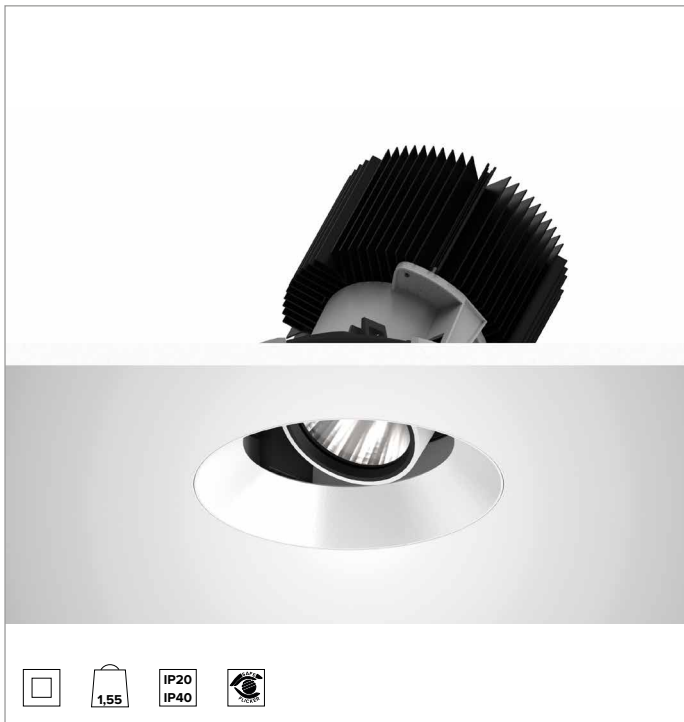

1T8602ELTR | CCTEVO ARCHITECTURAL 160

Ausrichtbarer LED-Einbaustrahler als Trimless-Version

		3500K	H(m)	D(m)	Emax(lx)	
		Ra90		33°		
		Fixture Power	74W	1	0.60	14930
		Source Flux	7803lm	2	1.20	3732
		Fixture Flux	5660lm	3	1.80	1659
		Efficacy	77lm/W	4	2.40	933
TS1281	Imax=1913cd/klm	Imax	14930cd	5	3.00	597

LICHTQUELLE

Hocheffiziente COB-LED Ra90. Ra80 auf Anfrage
Die Energieeffizienzklasse des Produkts: E
Nennleistung: 66W
Nenn-Lichtstrom: 7803lm
Farbwiedergabeindex: 90
Rf: 91
Rg: 100
Ähnliche Farbtemperatur: 3500K
Lebensdauer (L80/B10): >50000h tq +25°C

BELEUCHUNGSTECHNISCHE MERKMALE

FL - Präzisionsoptik mit Cut-Off-Ring aus schwarzem Silikon. Version mit Reflektor mit konvexen Facettierungen aus spiegelndem anodisiertem Aluminium und holografischem Diffusorfilter. UGR<19 (EN 12464-1).
Optik: REFLEKTOR
Abstrahlwinkel: FL (33°)
Optische Effizienz: 73%
Leuchten-Lichtstrom: 5660lm
Lichtausbeute: 77lm/W
Fotobiologische Sicherheit: Risikogruppe 1 (RG 1 = geringes Risiko)

MECHANISCHE MERKMALE

Gehäuse und Wärmeabführung aus weiß lackiertem Druckguss-Aluminium. Weiße Abdeckung. Ausrichtungsmöglichkeiten des Optikgehäuses um 30° auf vertikaler Ebene mit mechanischer Arretierung der Ausrichtung mittels Skala, und auf horizontaler Ebene um 358°. Trimless-Version mit Trägerelement für den versenkten Einbau in Gipskarton.
Farbe und Oberfläche: Kreideweiß
Gewicht: 1,55Kg
Version: TRIMLESS HO
Schutzart: IP20 eingebauter Leuchtenteil
Schutzart: IP40 von unten